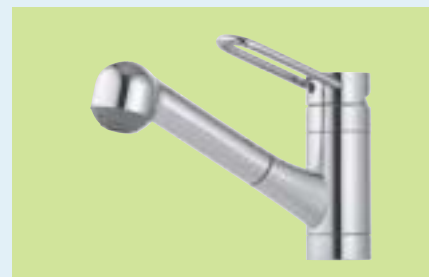

Exklusives stilvoll genießen

VENTO Einhand-Spültischbatterie mit schwenkbarem Gussauslauf
775 112 26 chrom

für offene Warmwasserbereiter 
775 192 26 chrom

mit Geräteabsperrentil
775 113 26 chrom

VENTO, eine besonders vielseitige Armaturenserie ermöglicht gelungene Kombinationen mit modernen Kücheneinrichtungen unterschiedlichsten Stils.

für offene Warmwasserbereiter 
775 194 26 chrom

VENTO Einhand-Küchenbatterie zur Wandmontage mit schwenkbarem Rohrauslauf
775 120 26 chrom

VENTO

 mit ECOM Keramik-Kartusche

Hervorragende Eigenschaften in punkto Ergonomie, Verarbeitung und Anwenderfreundlichkeit zeichnen VENTO aus.

Das Wasser ist mit nur einem Handgriff am Geräteabsperrenteil benutzerfreundlich, schnell und sicher absperribar.

AL DENTE
Einhand-Spültischbatterie
mit schwenkbarem Gussauslauf
774 118 26 chrom

für offene Warmwasserbereiter ⚡
774 192 26 chrom

AL DENTE
Einhand-Spültischbatterie
mit schwenk- und herausziehbarer
Doppelstrahlbrause
774 117 26 chrom

für offene Warmwasserbereiter ⚡
774 197 26 chrom

AL DENTE
Einhand-Spültischbatterie
für Unterfenster-Montage
mit schwenkbarem Gussauslauf
774 114 26 chrom