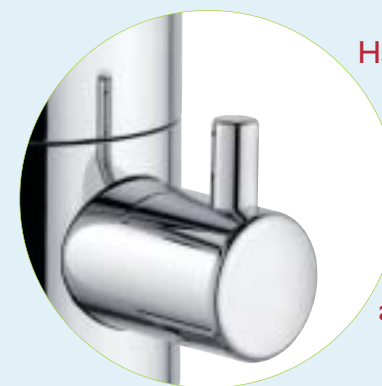

Exklusives stilvoll genießen

VENTO Einhand-Spültischbatterie mit schwenkbarem Gussauslauf
775 112 26 chrom

für offene Warmwasserbereiter 
775 192 26 chrom

mit Geräteabsperrentil
775 113 26 chrom

VENTO, eine besonders vielseitige Armaturenserie ermöglicht gelungene Kombinationen mit modernen Kücheneinrichtungen unterschiedlichsten Stils.

einem Handgriff von lästigem

Kalk befreit werden. Die elastischen Strahlbildner lassen sich mit dem Finger leicht und absolut umweltfreundlich reinigen.

VENTO Einhand-Spültischbatterie für Unterfenster-Montage mit schwenkbarem Gussauslauf
775 114 26 chrom

für offene Warmwasserbereiter 
775 194 26 chrom

VENTO Einhand-Küchenbatterie zur Wandmontage mit schwenkbarem Rohrauslauf
775 120 26 chrom

VENTO

 mit ECOM Keramik-Kartusche

Hervorragende Eigenschaften in punkto Ergonomie, Verarbeitung und Anwenderfreundlichkeit zeichnen VENTO aus.

Das Wasser ist mit nur einem Handgriff am Geräteabsperrenteil benutzerfreundlich, schnell und sicher absperribar.

AL DENTE
Einhand-Spültischbatterie
mit schwenkbarem Gussauslauf
774 118 26 chrom

für offene Warmwasserbereiter ⚡
774 192 26 chrom