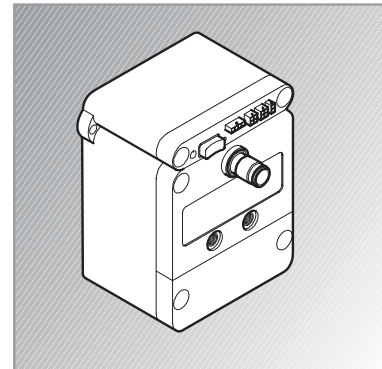

e-Mano
Wasser bewegt!

Schwenkbarer Auslauf

e-Mano ist wie jede Ihnen bekannte Küchenarmatur schwenkbar. Darüber hinaus verfügt sie über eine Edelstahlfeder die in einer massiven Metallhalbschale fixiert ist. Diese Feder ermöglicht es den Steuerkopf/Brause ohne Mühe aus der Armatur zu lösen, um einen größeren Funktionsradius zu erlangen. Selbstverständlich erfolgt das Zurückführen ebenso einfach.

Das Herzstück

Die Zentrale vom e-Mano ist eine Technikbox von gerade einmal 19x13x10 cm und passt somit in fast jeden Spülenunterschrank. Die Anschlüsse erfolgen über ein ebenso einfaches wie sicheres Stecksystem für Wasser und Strom. Um Verschmutzungen im Vorfeld zu vermeiden liegen jeder e-Mano Armatur Feinfilter zur Montage bei.

Eine etwaige Notstromversorgung ist gewährleistet durch einen zusätzlich vorhandenen Akku der für einen Laufzeit von 3 Stunden oder 48 Std. Standby sorgt.

A.S.K. Allgemeiner Sanitär- und Küchenvertrieb GmbH
Joseph-von-Fraunhofer-Str. 2 - 52477 Alsdorf
Tel. +49 (0)2404 - 67 30 0
Fax +49 (0)2404 - 67 30 10
info@aquacucina.de - www.aquacucina.de

e-Mano Wasser bewegt!

e-Mano – Die neue und revolutionäre Küchenarmatur! e-Mano verbindet all das, was der heutige Zeitgeist erwartet – hohe Qualität, perfektes Design kombiniert mit neuester Technologie.

Swiss Quality

A.S.K. Küchenarmaturen