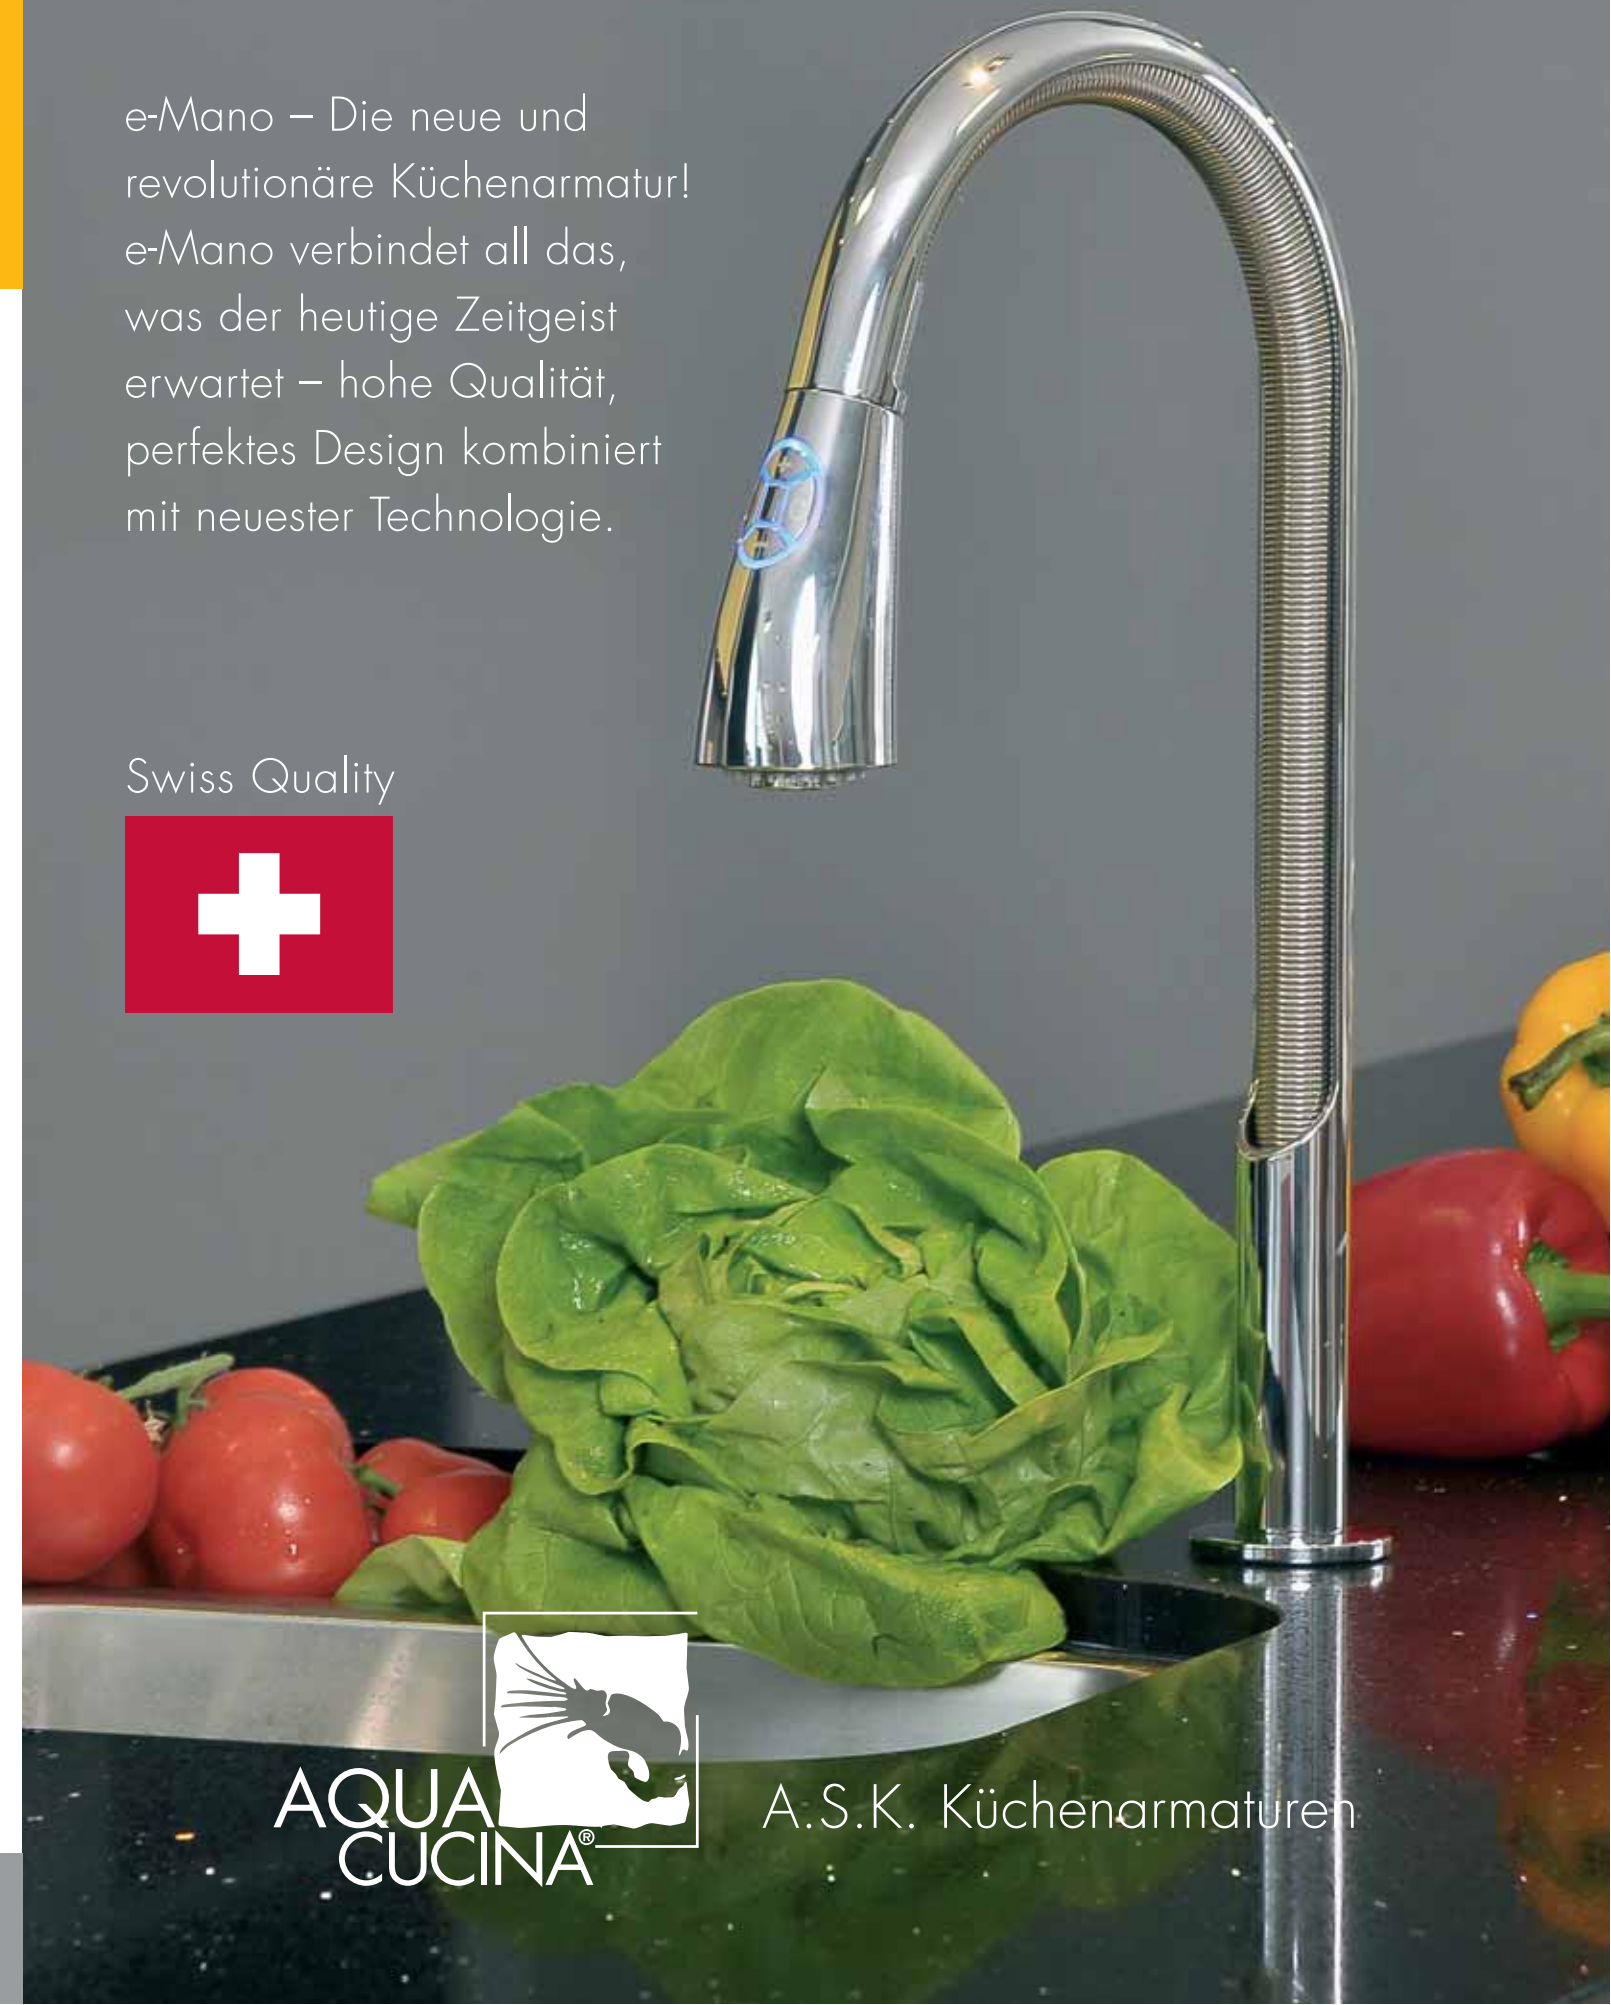

e-Mano Wasser bewegt!

e-Mano – Die neue und revolutionäre Küchenarmatur! e-Mano verbindet all das, was der heutige Zeitgeist erwartet – hohe Qualität, perfektes Design kombiniert mit neuester Technologie.

Swiss Quality